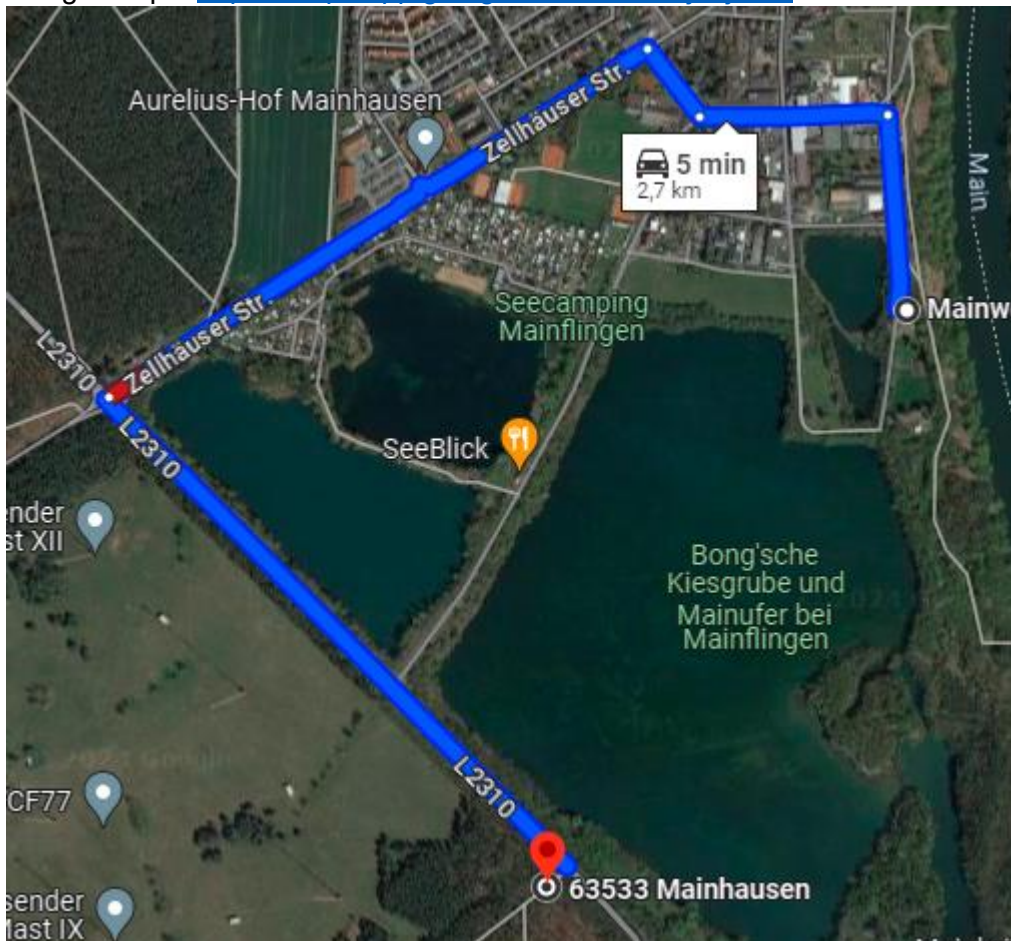

THS-Sommerfest-Turnier beim HSV Mainflingen am 28. Juli 2024

Liebe THS'ler,
wir freuen uns, euch am 28.07.2024 auf unserem Vereinsgelände begrüßen zu dürfen.

HSV Mainflingen e.V.
Mainweg 24
63533 Mainhausen

Koordinaten:
Nord: 50.022199, Ost: 9.028733

Google Maps: <https://maps.app.goo.gl/KDXvQE3tBXGiK3RC9>

Am Ortseingang, nach dem Kreisel, befindet sich auf der linken Seite ein Blitzer, bitte fahrt also entsprechend langsam!!!

Bitte parkt möglichst platzsparend, da nur eine begrenzte Parkfläche zur Verfügung steht.

Bitte beachtet die folgenden Hinweise, damit das Turnier reibungslos funktioniert.

- Meldestelle 7:00 – 8:00 Uhr.
Bitte seid pünktlich (vor allem falls noch Meldekarten oder Unterschriften fehlen) und meldet euch falls möglich vereinsweise
- Kontrolliert nochmal die Tollwutimpfung eurer Hunde
- Genaueren Zeitplan findet ihr auf unsere [Homepage](#)
- Geländelauf strecken findet ihr ebenfalls auf der [Homepage](#)
- Start für den Geländelauf muss mit dem Auto angefahren werden.
Google Maps: <https://maps.app.goo.gl/R9NriNSYHHjxTjDC8>